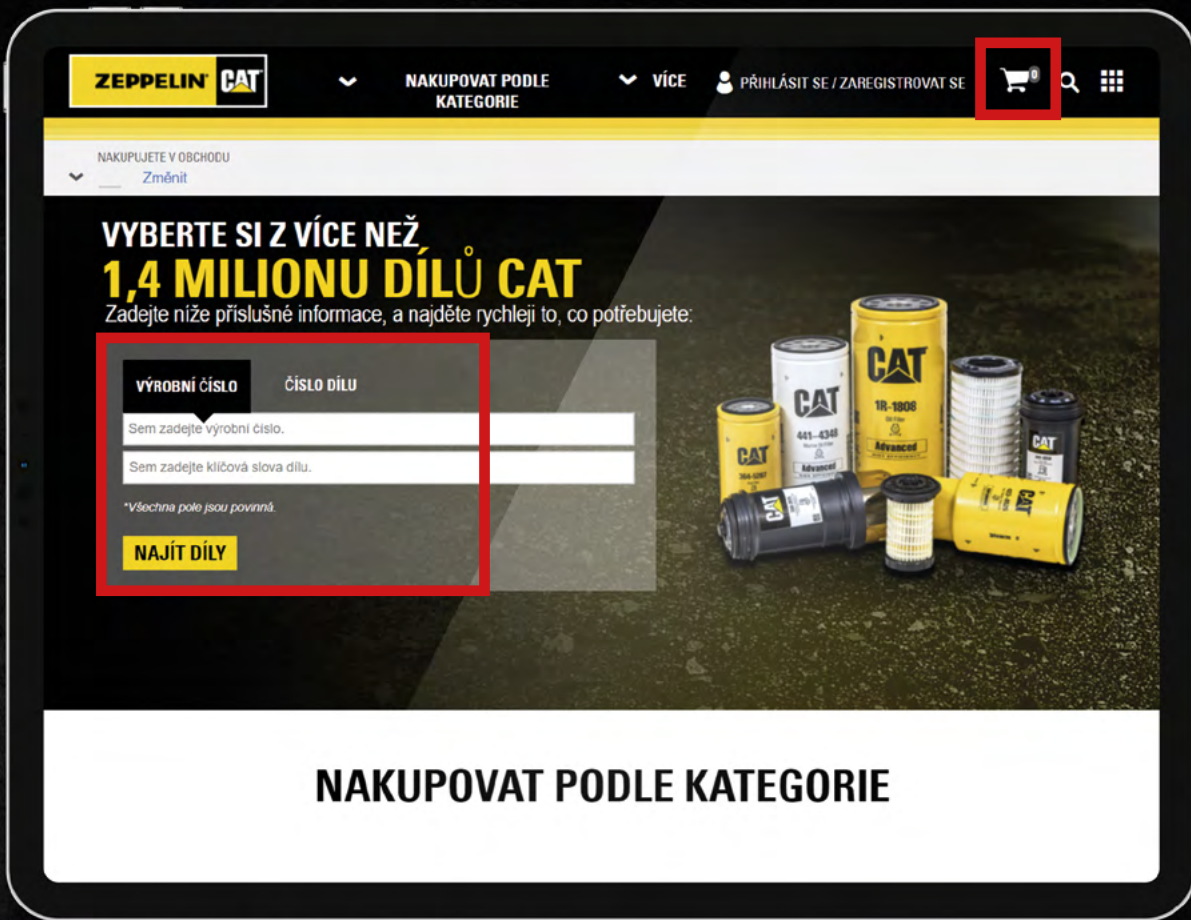

NAKUPUJETE V OBCHODU
Změnit

VYBERTE SI Z VÍCE NEŽ 1,4 MILIONU DÍLŮ CAT

Zadejte níže příslušné informace, a najděte rychleji to, co potřebujete:

VÝROBNÍ ČÍSLO	ČÍSLO DÍLU
____	____
____	____
*Všechna pole jsou povinná.	
NAJÍT DÍLY